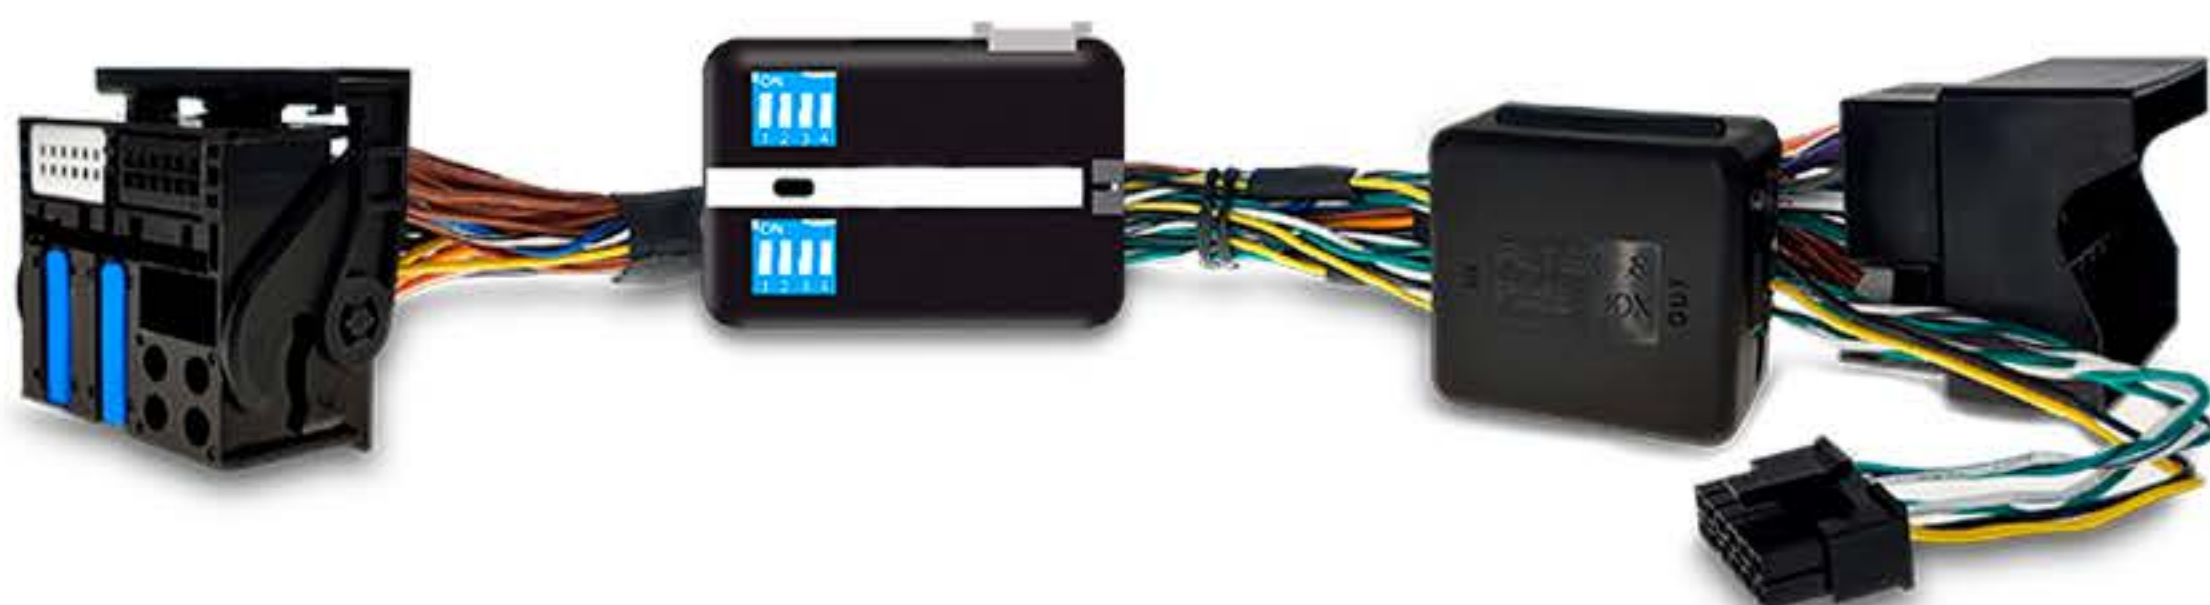

CARACTERÍSTICAS

Função VIM (USB)

Conexões Plug and Play - Mantém intacta a originalidade do veículo

APLICAÇÃO

Tiggo 2 2021

Tiggo 5x 2021

Tiggo 7 2021

2AXLF-SHIFTP

RACE

Resposta extremamente agressiva. Indicado para uso em rodovias, ideal para ultrapassagens rápidas.

MODO MANOBRISTA

O modo manobrista limita o pedal do acelerador em 30% podendo ser ajustado entre 15 a 45% através do aplicativo, pode ser ativado tanto pelo App quanto pelo botão. Com o uso do App é possível configurar a saída automática por presença ao se aproximar do veículo, tornando sua utilização muito mais prática.

MODO BLOQUEIO

O modo bloqueio funciona como um dispositivo Anti-Furto anulando a resposta total do acelerador. Também pode ser ativado pelo aplicativo e pelo botão. Assim como no modo Manobrista também é possível configurar a saída automática do modo Bloqueio por presença.