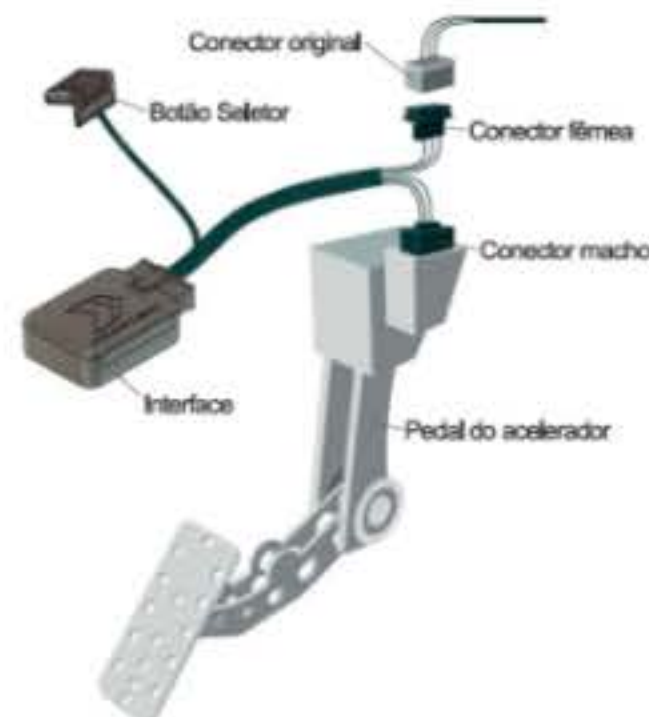

ESPECIFICAÇÕES

- Bluetooth integrado
- Aplicativo disponível para IOS e Android
- Aplicação somente em carros com acelerador eletrônico
- Instalação Plug and Play
- Produto 100% nacional
- Elimina atraso do Acelerador Eletrônico em um toque
- Instalação simples e rápida
- Melhor resposta em redução de marchas
- Ultrapassagens mais seguras
- Melhores arranques em subidas
- Mais diversão ao dirigir
- Vários modos de condução
- Modo bloqueio
- Super compacto